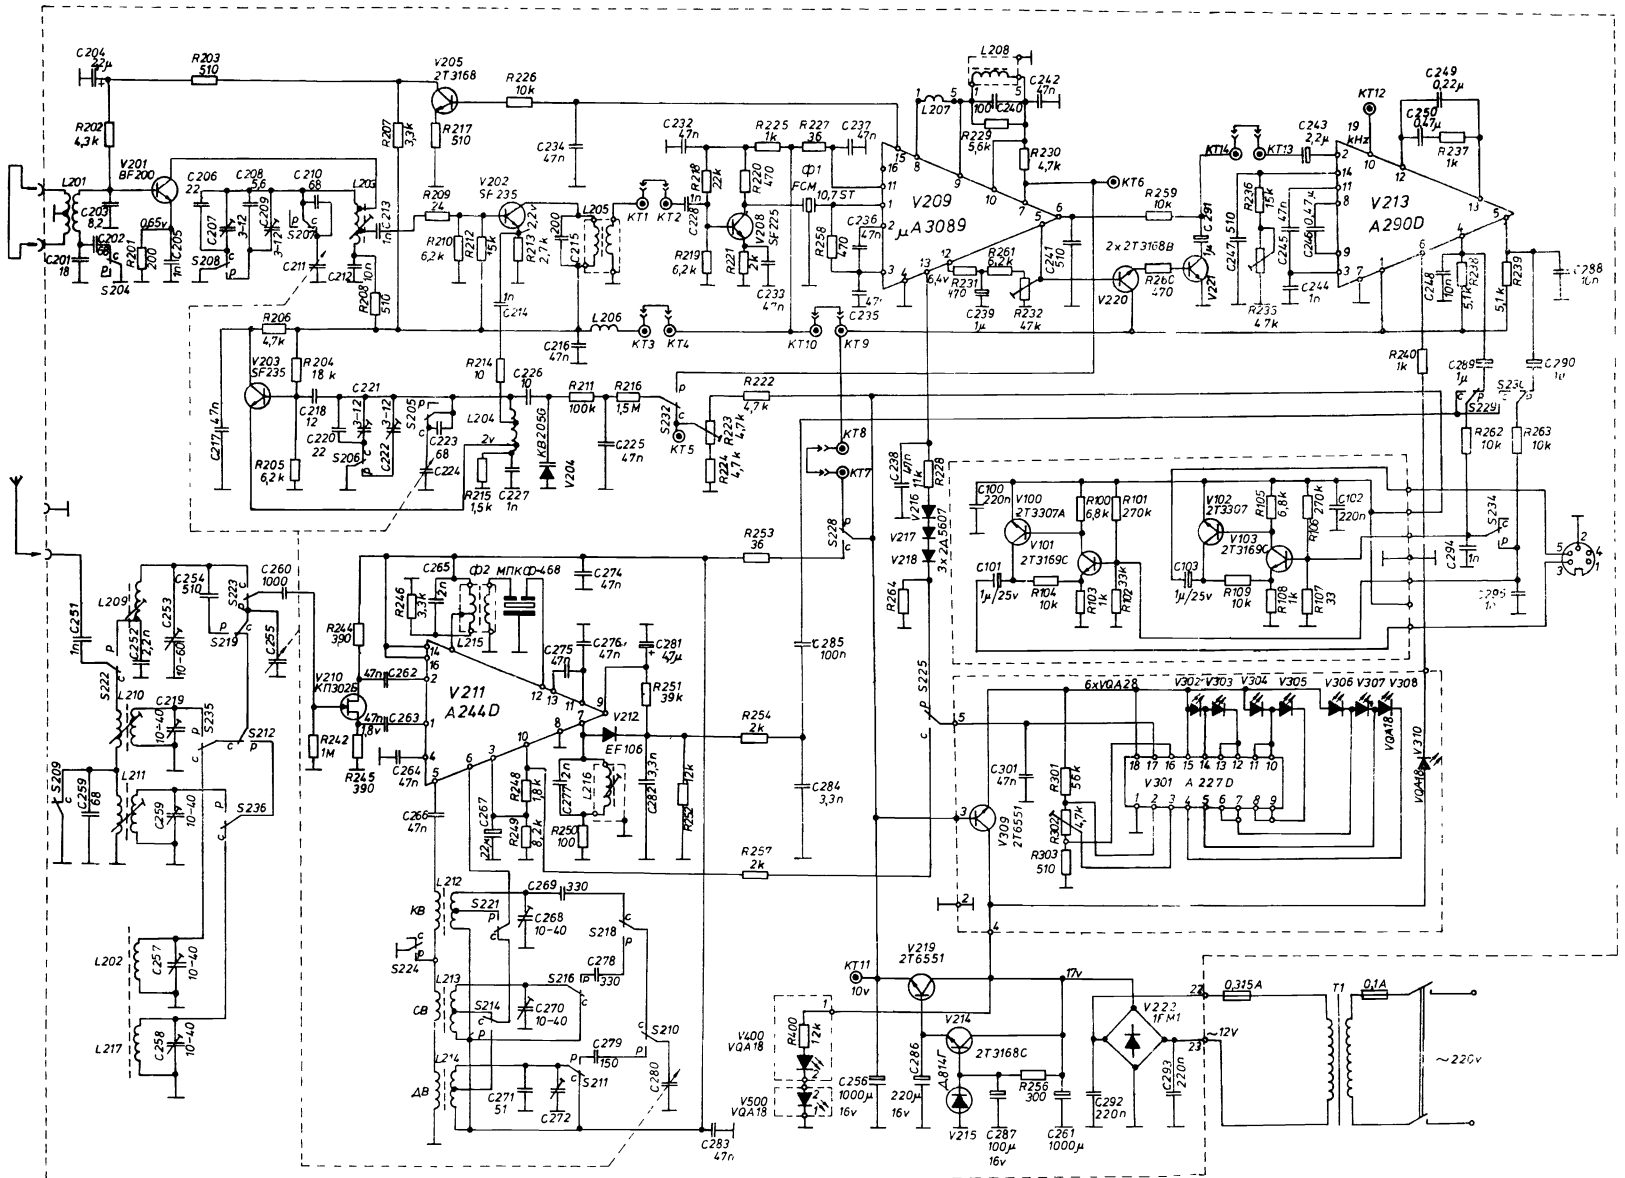

# РАДИОПРИЕМНИК — ТУНЕР II клас Т 202

**ЛЕГЕНДА**

БУТОНЕН ПРЕВКЛЮЧВАТЕЛ  
 ВКЛЮЧЕН ОБХАТ „УКВ“  
 р — РАБОТЕН КОНТАКТ  
 с — СВОБОДЕН КОНТАКТ  
 АДЧ — АВТОМАТИЧНА ДОНАСТРОЙКА НА ЧЕСТОТАТА  
 ВА/ФА — ВЪНШНА АНТЕНА/ФЕРИТНА  
 ● — КТ — КОНТРОЛНА ТОЧКА  
 ВСИЧКИ НАПРЕЖЕНИЯ СА ИЗМЕРЕНИ СПРЯМО МАСА

2Т3169С  
 2Т3168ВК  
  
 2Т6551 BF200 S235  
 КТ302В [КТ303]

ТРАНЗИСТОРИ | ИЗГЛЕД ОТДОЛУ  
  
 А244Д  
 А290Д