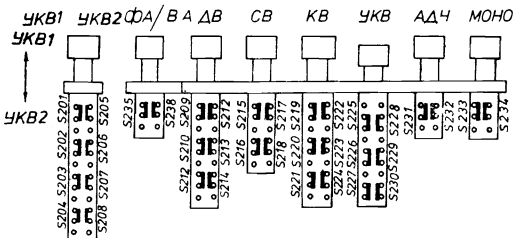

# РАДИОПРИЕМНИК — ТУНЕР II клас Т 202

**ЛЕГЕНДА**

БУТОНЕН ПРЕВКЛЮЧВАТЕЛ  
 ВКЛЮЧЕН ОБХАТ „УКВ“  
 р — РАБОТЕН КОНТАКТ  
 с — СВОБОДЕН КОНТАКТ  
 АДЧ — АВТОМАТИЧНА ДОНАСТРОЙКА НА ЧЕСТОТАТА  
 ВА/ФА — ВЪНШНА АНТЕНА/ФЕРИТНА  
 ● — КТ — КОНТРОЛНА ТОЧКА  
 ВСИЧКИ НАПРЕЖЕНИЯ СА ИЗМЕРЕНИ СПРЯМО МАСА

2Т3169С  
 2Т3168ВК  
  
 2Т6551 BF200 S235  
 КТ302В [КТ303]

ТРАНЗИСТОРИ | ИЗГЛЕД ОТДОЛУ  
  
 А244Д  
 А290Д