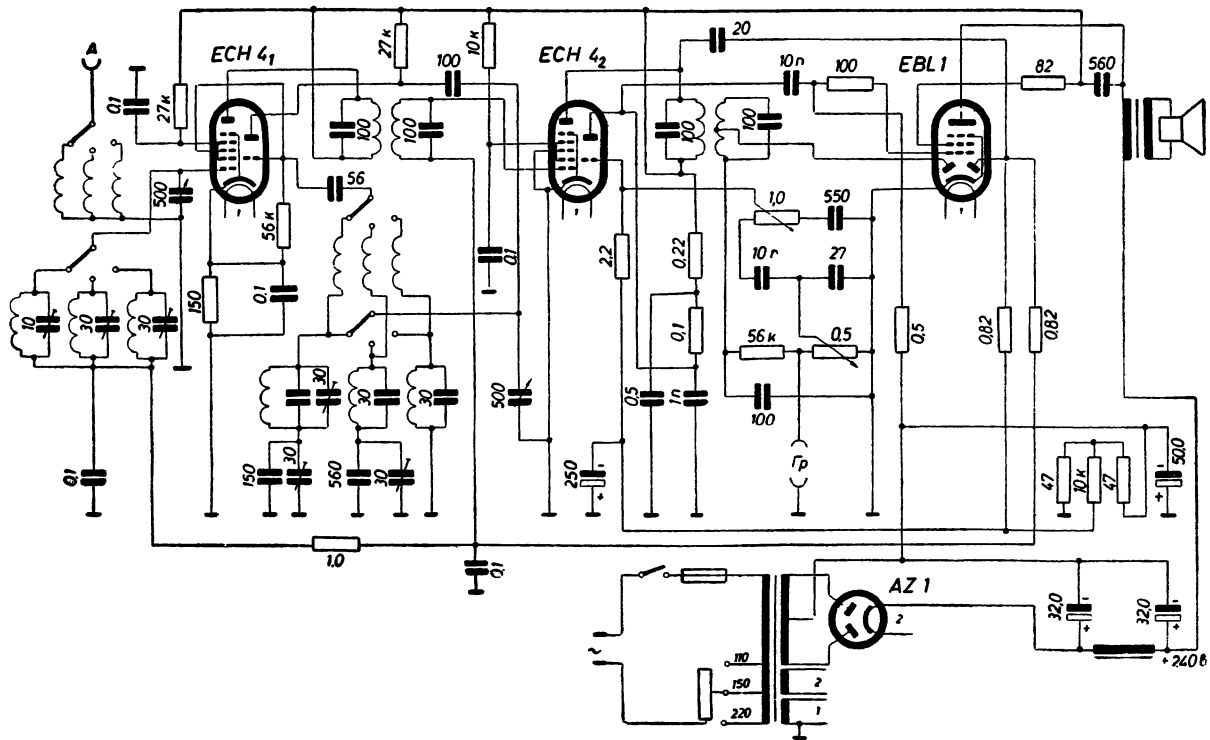

ЕЛПРОМ Р1-48 (ТТР фабрика)

Обхват: КВ, СВ, ДВ МЧ = 468 кГц