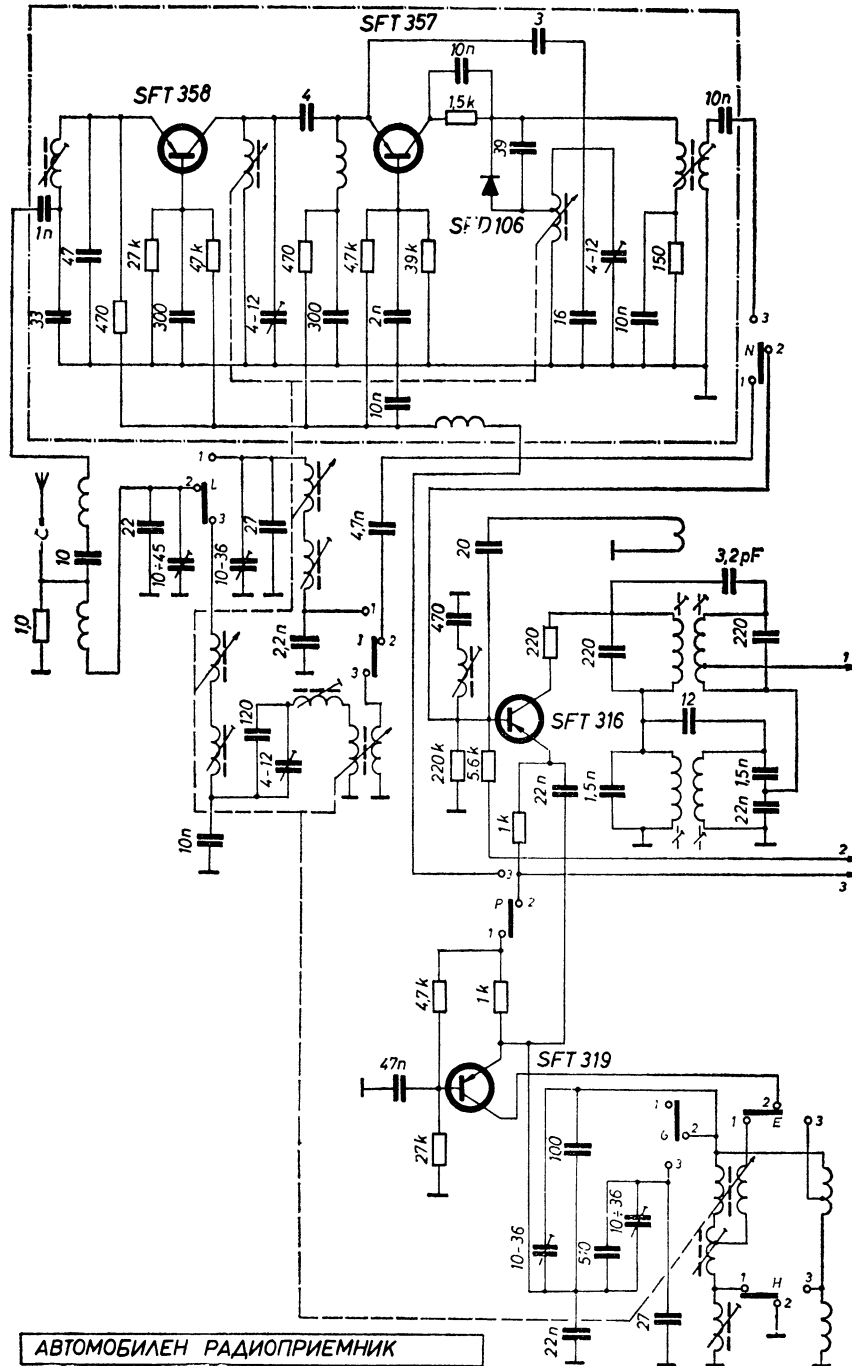

АВТОМОБИЛЕН ПРИЕМНИК
(за Москвич и Булгарено)

Обхват: УКВ 73 ÷ 64,5 MHz
 СВ 520 ÷ 1600 kHz
 ДВ 150 ÷ 300 kHz
 МЧ 468 kHz

АВТОМОБИЛЕН ПРИЕМНИК за Москвич Булгарено